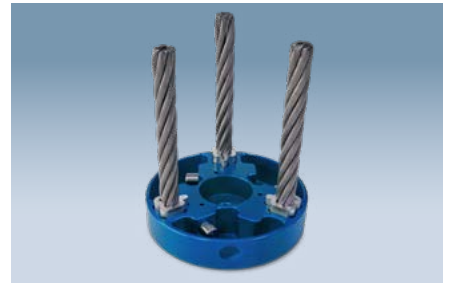

Werkzeugloser Wechsel der Büschel