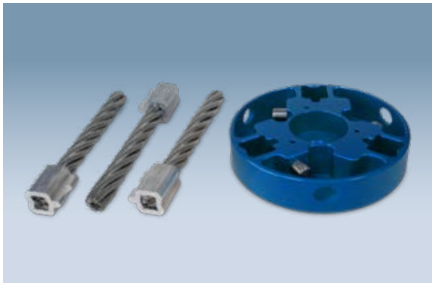

Werkzeugloser Wechsel der Büschel